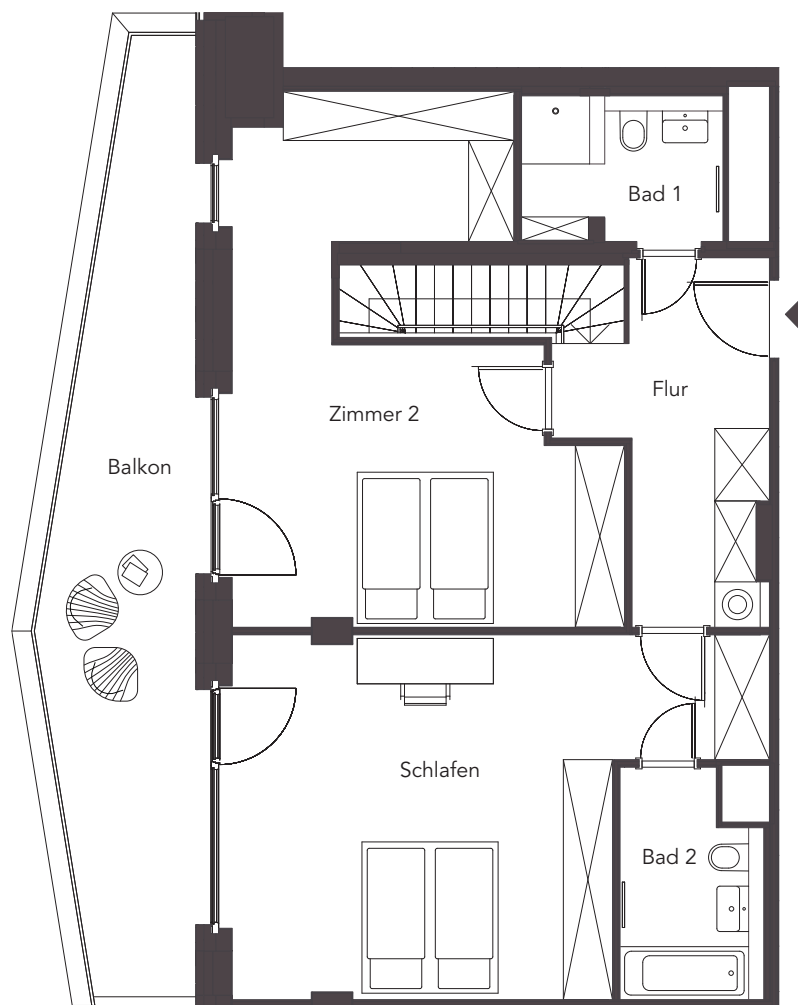

WOHNFLÄCHEN

Wohnen/Küche/Essen	ca. 64,64 m ²
Zimmer 1	ca. 9,55 m ²
WC	ca. 3,23 m ²
Abstell	ca. 2,38 m ²
Balkon (50%)	ca. 11,01 m ²
Gesamt Ebene 1	ca. 90,81 m²

Gesamtfläche ca. 177,49 m²

WOHNFLÄCHEN

Schlafen	ca. 28,13 m ²
Zimmer 2	ca. 27,27 m ²
Bad 1	ca. 5,10 m ²
Bad 2	ca. 5,32 m ²
Flur	ca. 10,06 m ²
Balkon (50%)	ca. 10,80 m ²
Gesamt Ebene 2	ca. 86,68 m²
Gesamtfläche	ca. 177,49 m²