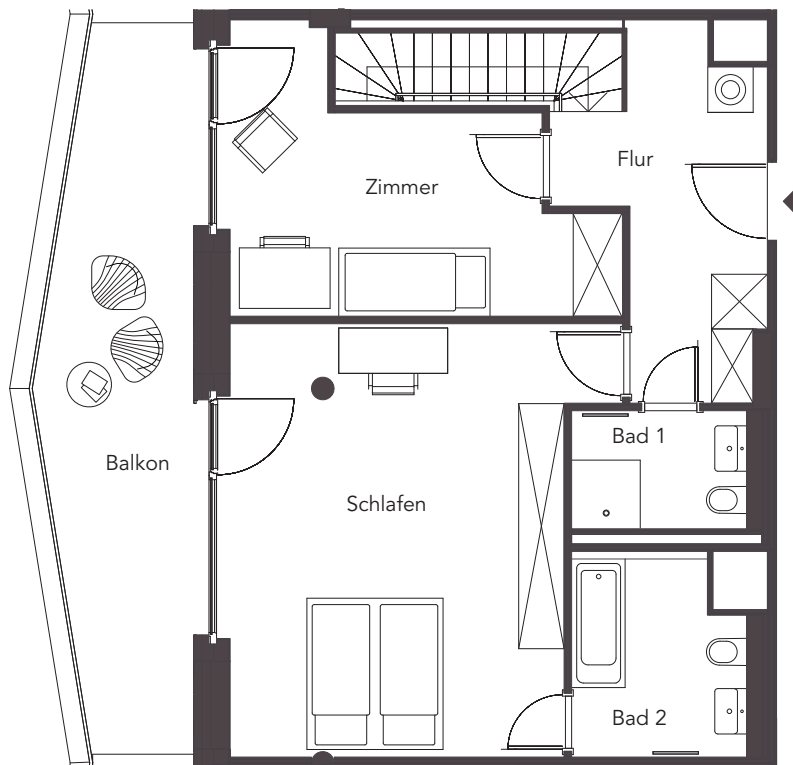

WOHNFLÄCHEN

Wohnen/Küche/Essen	ca. 57,17 m ²
WC	ca. 2,45 m ²
Abstell 1	ca. 2,63 m ²
Abstell 2	ca. 2,56 m ²
Balkon (50%)	ca. 9,26 m ²
Gesamt Ebene 1	ca. 74,07 m²
Gesamtfläche	ca. 144,22 m²

WOHNFLÄCHEN

Schlafen	ca. 26,60 m ²
Zimmer	ca. 14,50 m ²
Bad 1	ca. 3,89 m ²
Bad 2	ca. 6,21 m ²
Flur	ca. 9,91 m ²
Balkon (50%)	ca. 9,04 m ²
Gesamt Ebene 2	ca. 70,15 m²
Gesamtfläche	ca. 144,22 m²